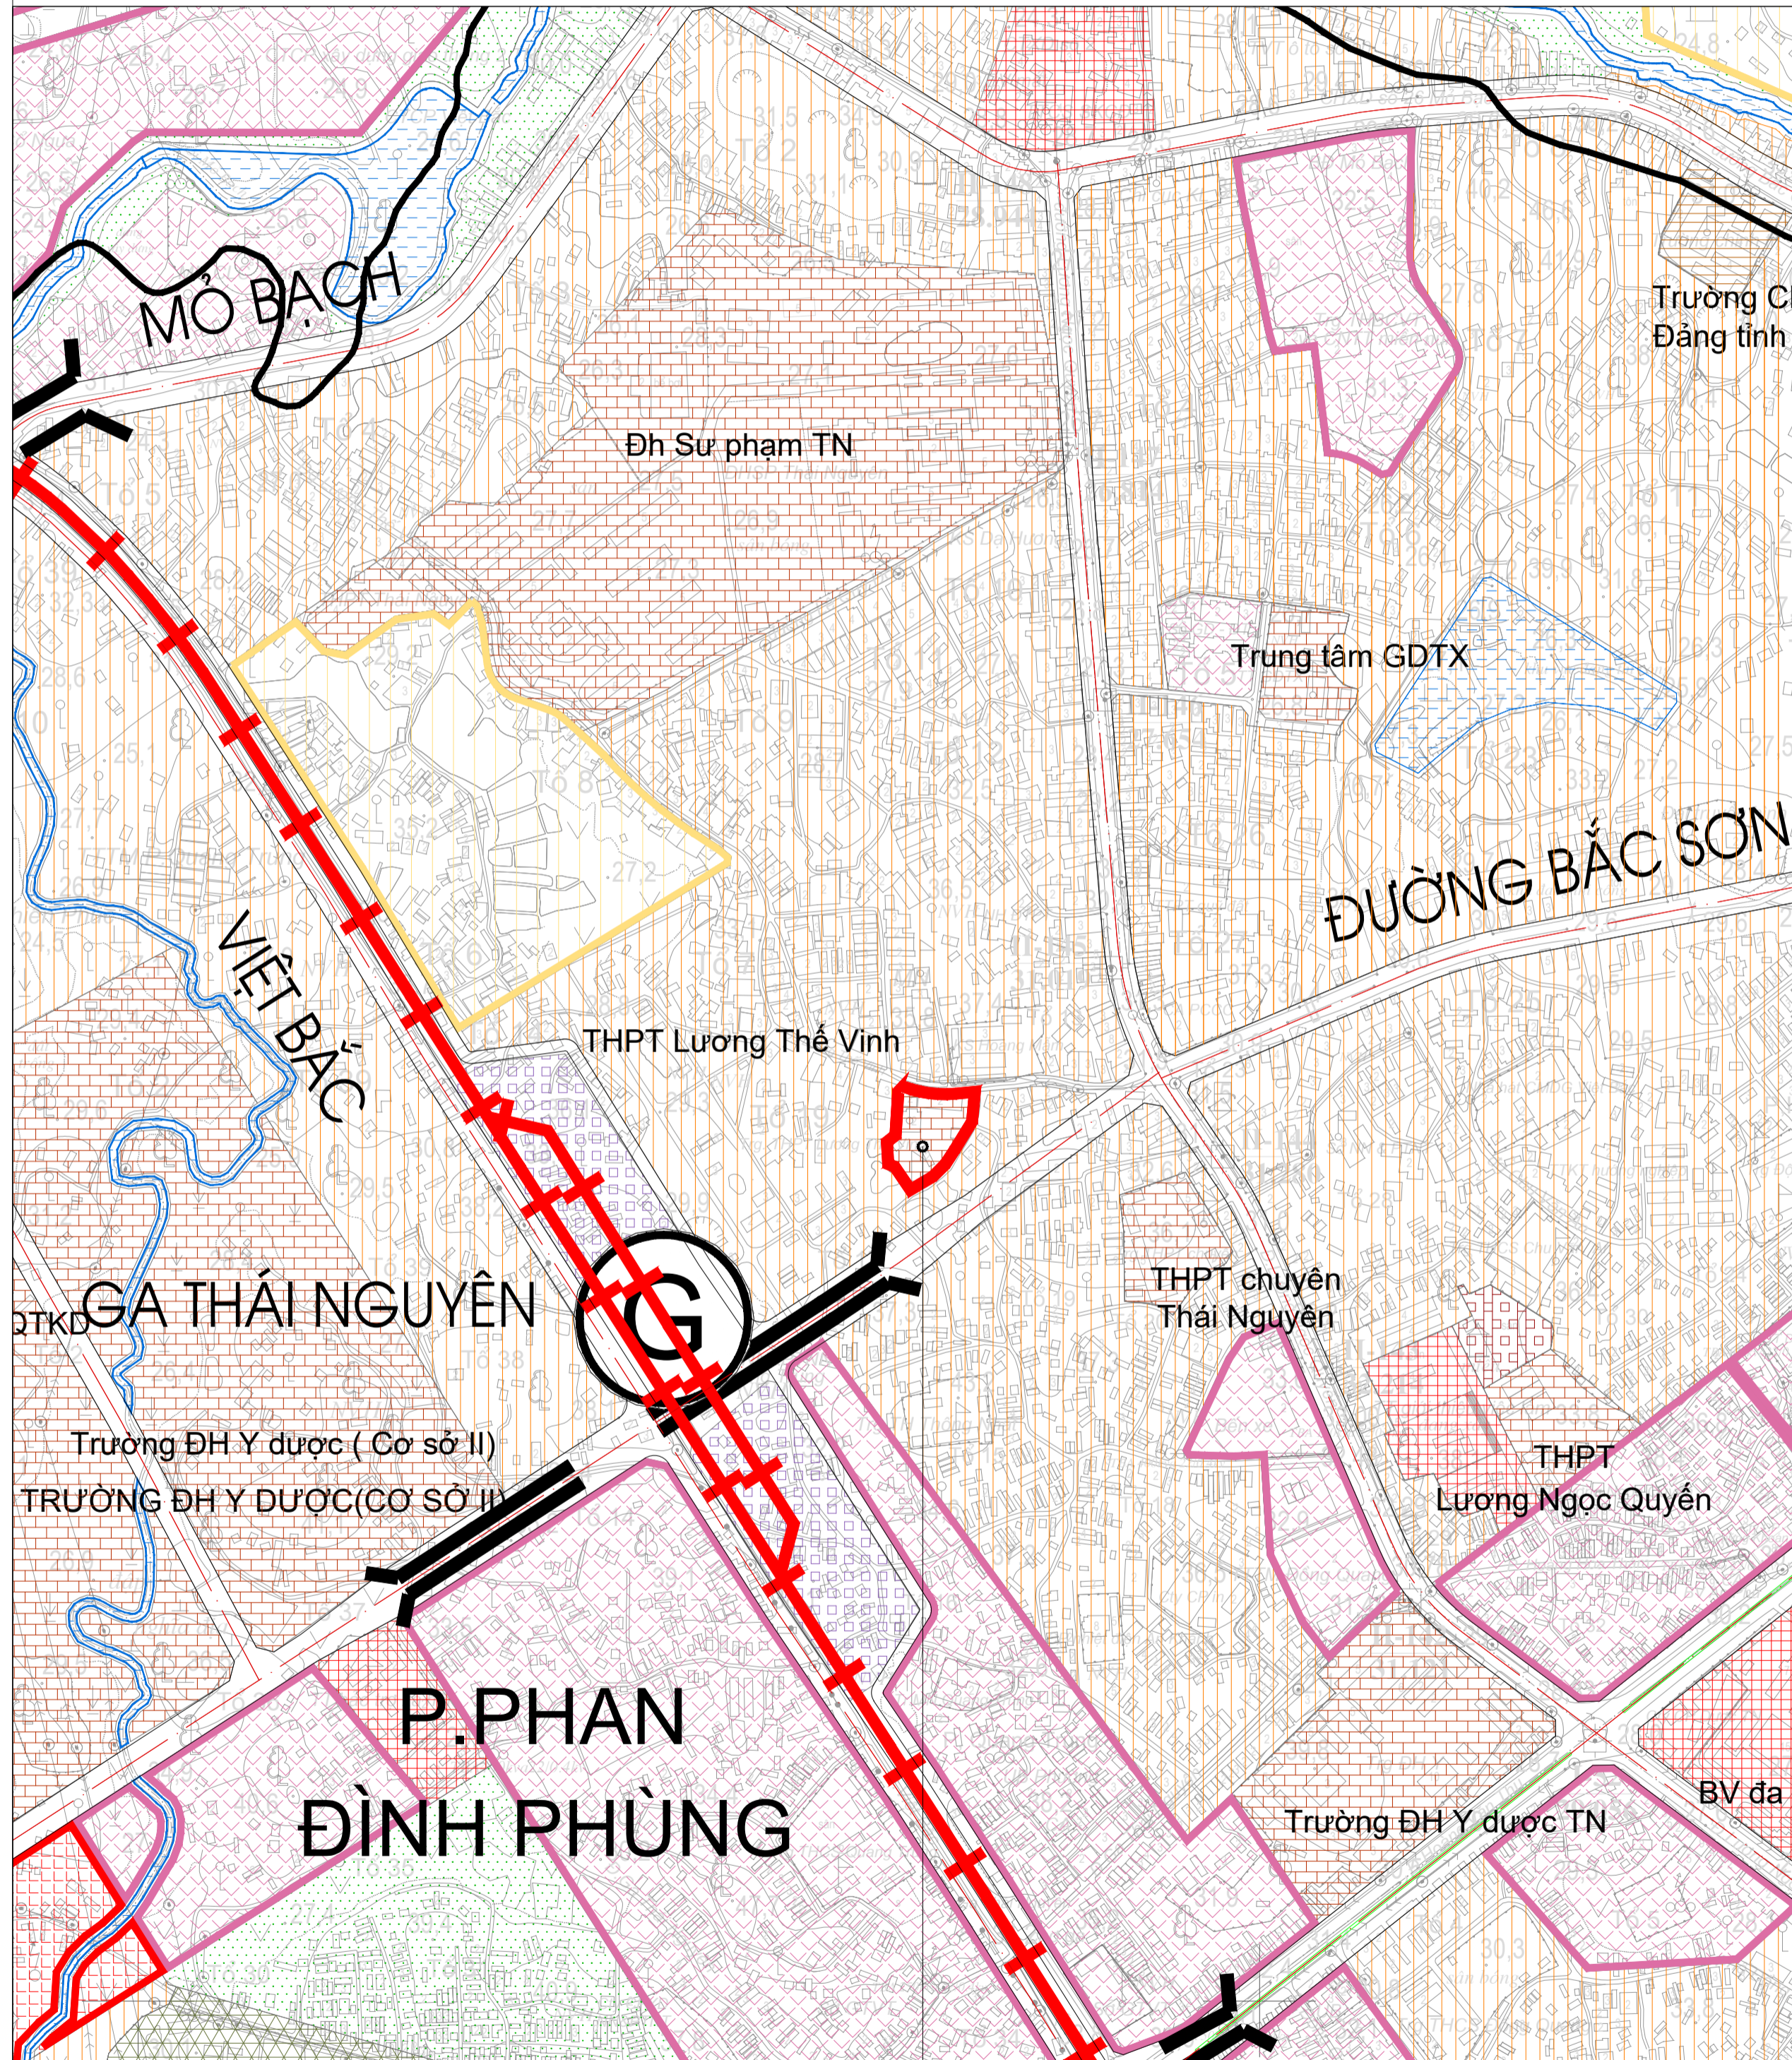

TỈNH THÁI NGUYÊN
ĐIỀU CHỈNH CỤC BỘ QUY HOẠCH CHUNG THÀNH PHỐ THÁI NGUYÊN, TỈNH THÁI NGUYÊN ĐẾN NĂM 2030
ĐỀ XUẤT ĐIỀU CHỈNH QUY HOẠCH
ĐỊA ĐIỂM: PHƯỜNG PHAN ĐÌNH PHÙNG
VỊ TRÍ SỐ 1

TRƯỚC ĐIỀU CHỈNH QUY HOẠCH

ĐỀ XUẤT ĐIỀU CHỈNH QUY HOẠCH

KÝ HIỆU

HIỆN TRẠNG	QUY HOẠCH	QUY HOẠCH	QUY HOẠCH
CẢI TẠO	ĐIỂM ĐÁU	ĐẠI HẠN	
			ĐẤT CÔNG TRÌNH CÔNG CỘNG
			ĐẤT TRỤ SỞ CƠ QUAN
			ĐẤT HỒN HỢP (DỊCH VỤ, THƯƠNG MẠI, VĂN PHÒNG - Ồ)
			ĐẤT GIÁO DỤC ĐÀO TẠO
			ĐẤT DU LỊCH
			ĐẤT DÂN DỤNG HIỆN TRẠNG
			ĐẤT ĐƠN VỊ Ở MỚI
			ĐẤT KHU DÂN CƯ NÔNG THÔN
			ĐẤT CÂY XANH, CÔNG VIÊN VUI CHƠI GIẢI TRÍ
			ĐẤT THỂ DỤC THỂ THAO
			ĐẤT CÂY XANH CÁCH LY
			ĐẤT CÔNG NGHIỆP
			ĐẤT KHOTĂNG, BỀN BỈ, DỊCH VỤ HẬU CẦN
			ĐẤT CÔNG NGHỆ CAO
			ĐẤT DỰ TRỮ PHÁT TRIỂN
			ĐẤT KHAI THÁC KHOÁNG SẢN
			ĐẤT AN NINH QUỐC PHÒNG
			ĐẤT NGHĨA TRANG, CƠ SỞ TANG LỆ
			ĐẤT TÔN GIÁO, DI TÍCH
			ĐẤT NÔNG NGHIỆP
			ĐẤT LÂM NGHIỆP
			ĐẤT CÔNG TRÌNH ĐAU MỚI HẠ TẦNG
			MẶT NƯỚC
			RANH GIỚI QUY HOẠCH CHUNG
			RANH GIỚI ĐIỀU CHỈNH QUY HOẠCH

VỊ TRÍ SỐ 1

Quy mô: 0.47 ha

Chức năng quy hoạch: Đất Giáo dục

Đề xuất điều chỉnh: thành Đơn vị ở

VỊ TRÍ SỐ 1

Quy mô: 0.47 ha

Chức năng quy hoạch: Đất Giáo dục

Đề xuất điều chỉnh: thành Đơn vị ở