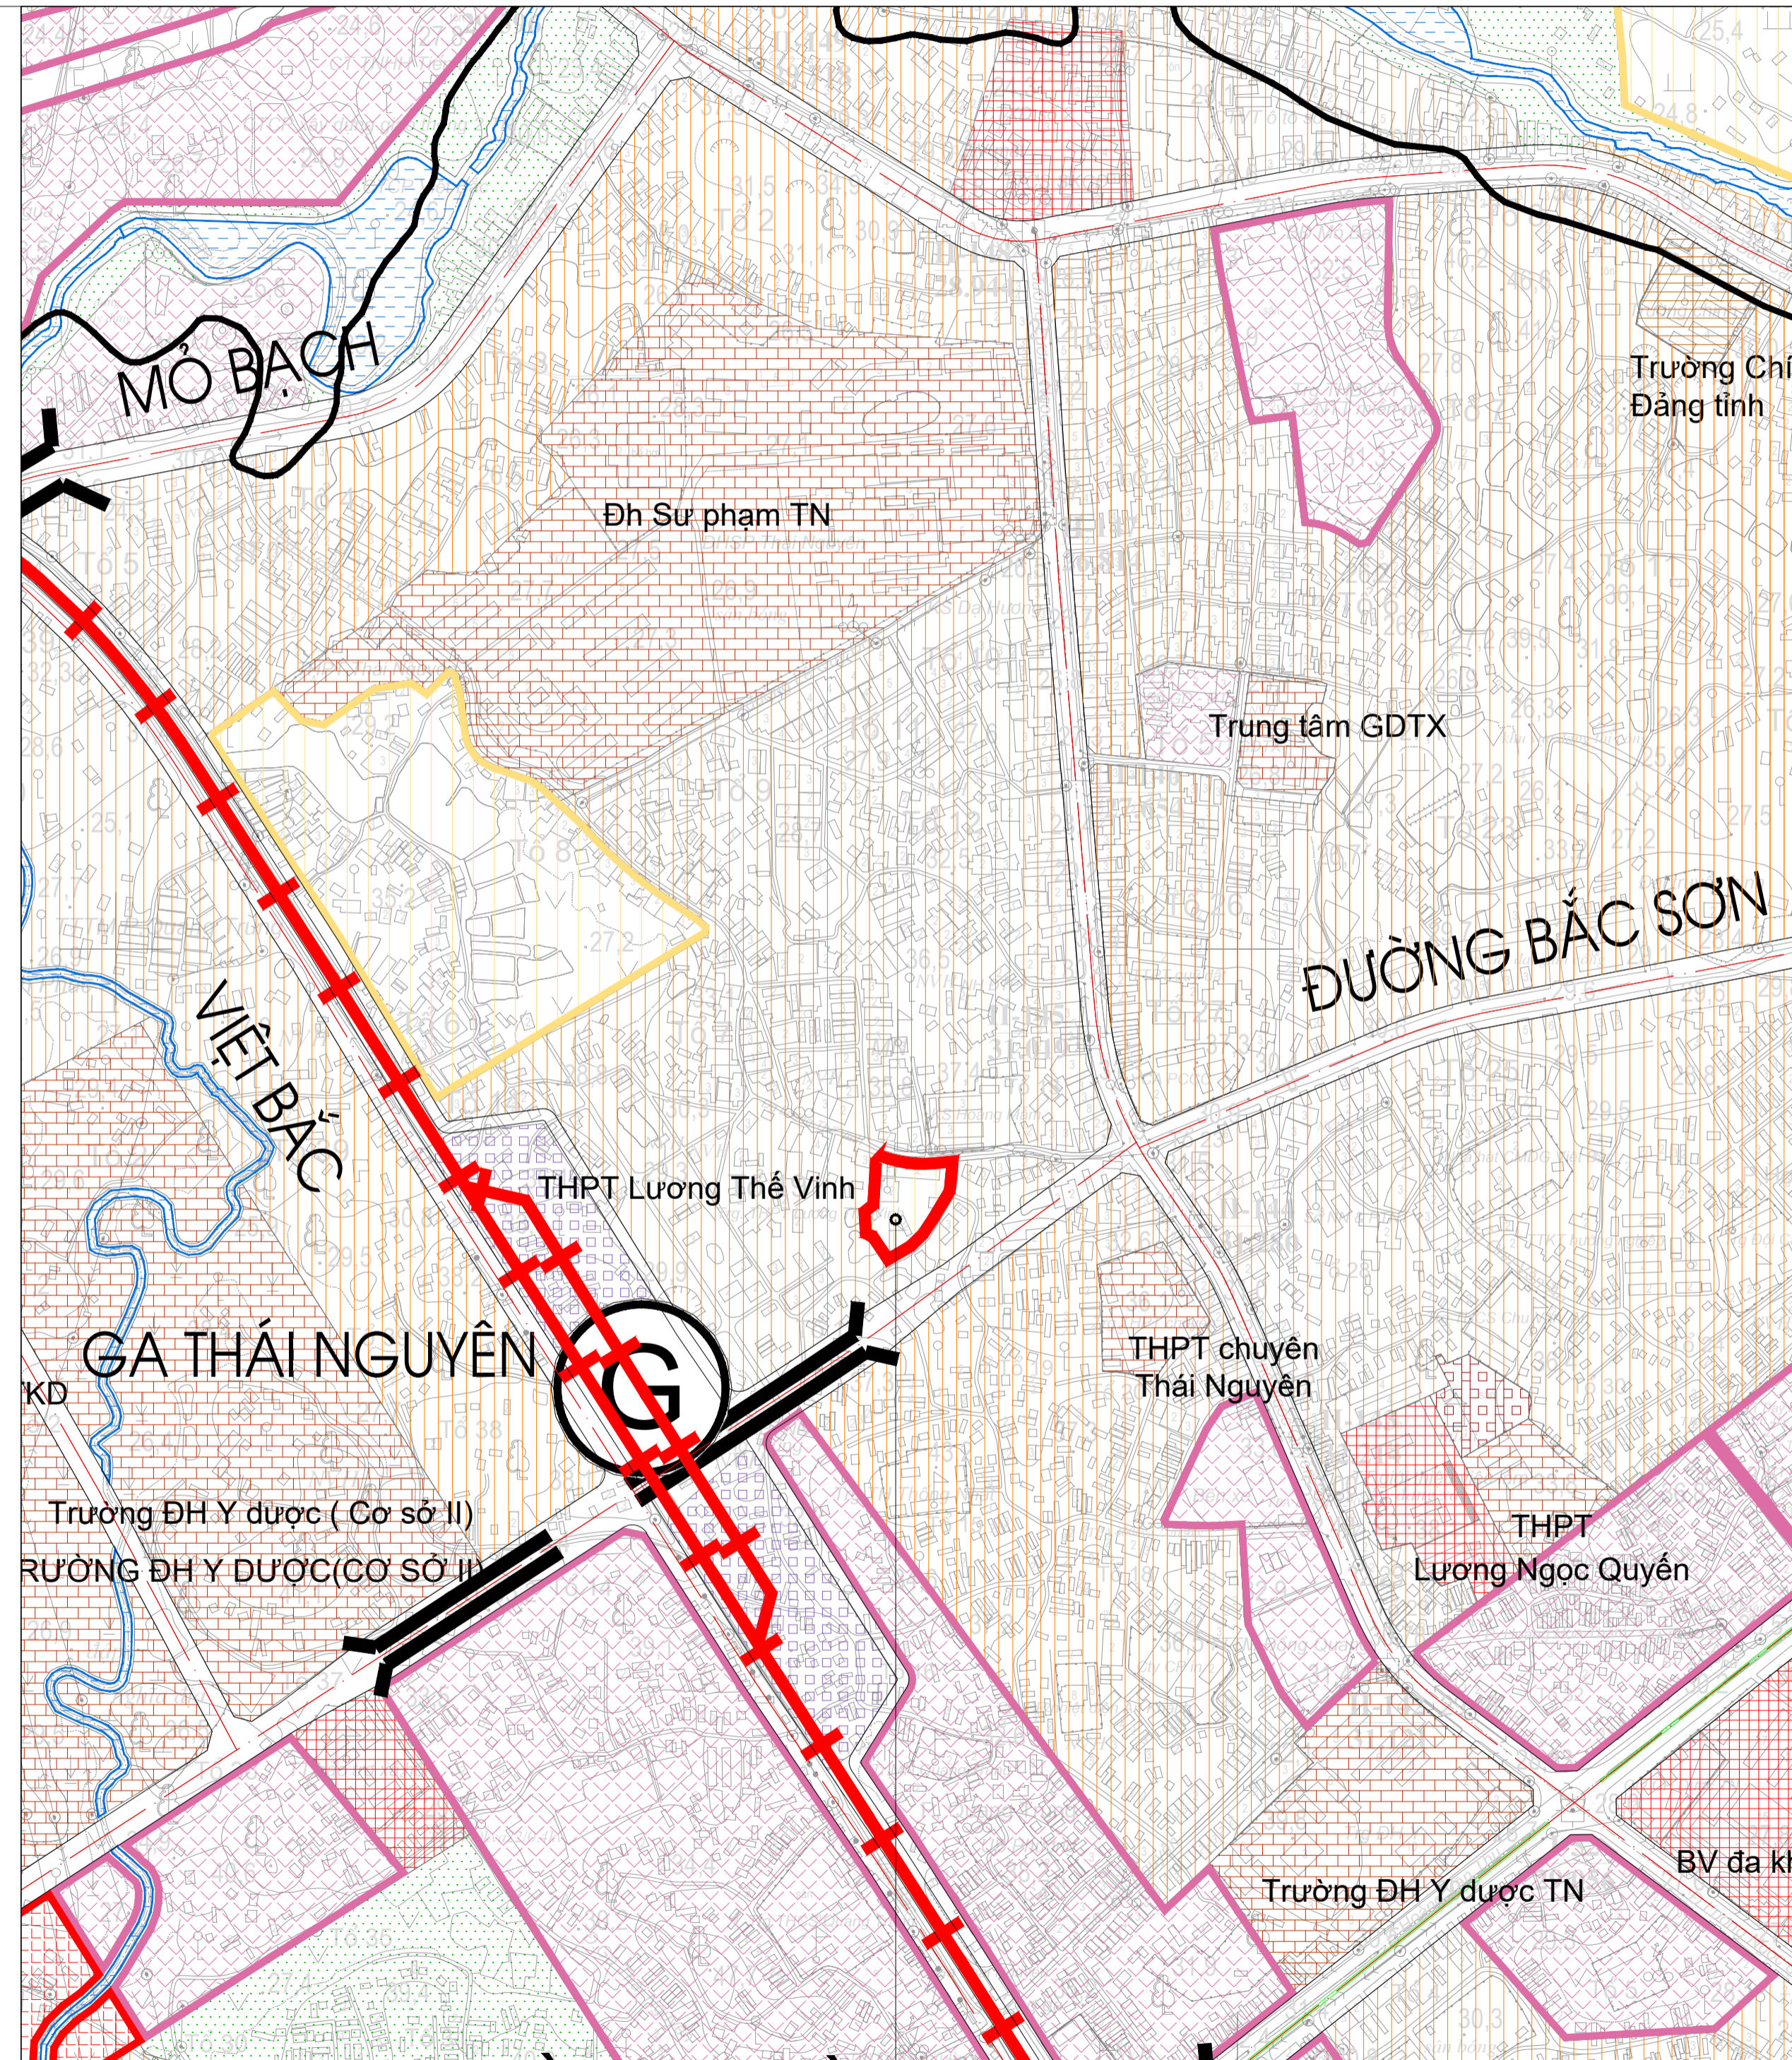

TỈNH THÁI NGUYÊN
ĐIỀU CHỈNH CỤC BỘ QUY HOẠCH CHUNG THÀNH PHỐ THÁI NGUYÊN, TỈNH THÁI NGUYÊN ĐẾN NĂM 2030
ĐỀ XUẤT ĐIỀU CHỈNH QUY HOẠCH
ĐỊA ĐIỂM: PHƯỜNG PHAN ĐÌNH PHÙNG
VỊ TRÍ SỐ 1

TRƯỚC ĐIỀU CHỈNH QUY HOẠCH

ĐỀ XUẤT ĐIỀU CHỈNH QUY HOẠCH

KÝ HIỆU

HIỆN TRẠNG	QUY HOẠCH	QUY HOẠCH	QUY HOẠCH
CẢI TẠO	ĐIỂM ĐÁU	ĐẠI HẠN	
			ĐẤT CÔNG TRÌNH CÔNG CỘNG
			ĐẤT TRỤ SỞ CƠ QUAN
			ĐẤT HỒN HỢP (DỊCH VỤ, THƯƠNG MẠI, VĂN PHÒNG - Ồ)
			ĐẤT GIÁO DỤC ĐÀO TẠO
			ĐẤT DU LỊCH
			ĐẤT DÂN DỤNG HIỆN TRẠNG
			ĐẤT ĐƠN VỊ Ở MỚI
			ĐẤT KHU DÂN CƯ NÔNG THÔN
			ĐẤT CÂY XANH, CÔNG VIÊN VUI CHƠI GIẢI TRÍ
			ĐẤT THỂ DỤC THỂ THAO
			ĐẤT CÂY XANH CÁCH LY
			ĐẤT CÔNG NGHIỆP
			ĐẤT KHOTĂNG, BỀN BỈ, DỊCH VỤ HẬU CẦN
			ĐẤT CÔNG NGHỆ CAO
			ĐẤT DỰ TRỮ PHÁT TRIỂN
			ĐẤT KHAI THÁC KHOÁNG SẢN
			ĐẤT AN NINH QUỐC PHÒNG
			ĐẤT NGHĨA TRANG, CƠ SỞ TANG LỆ
			ĐẤT TÔN GIÁO, DI TÍCH
			ĐẤT NÔNG NGHIỆP
			ĐẤT LÂM NGHIỆP
			ĐẤT CÔNG TRÌNH ĐAU MỚI HẠ TẦNG
			MẶT NƯỚC
			RANH GIỚI QUY HOẠCH CHUNG
			RANH GIỚI ĐIỀU CHỈNH QUY HOẠCH

VỊ TRÍ SỐ 1

Quy mô: 0.47 ha

Chức năng quy hoạch: Đất Giáo dục

Đề xuất điều chỉnh: thành Đơn vị ở

VỊ TRÍ SỐ 1

Quy mô: 0.47 ha

Chức năng quy hoạch: Đất Giáo dục

Đề xuất điều chỉnh: thành Đơn vị ở